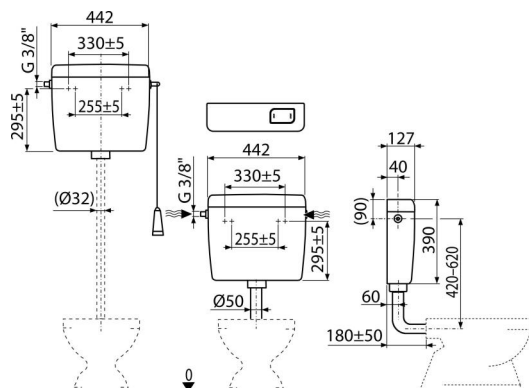

# A94-3/8"

Alca UNI univerzální WC nádržka START/STOP

## Použití

Pro montáž jako vysoko, středně i nízko položenou

Pro montáž na omítku

## Rozsah dodávky

- Fixační set: vrut Ø5×40 – 2 ks, hmoždinka Ø8 – 2 ks
- Koleno Ø50/40 mm pro nízko položenou nádržku
- Nádržka
- Napouštěcí (3/8") a vypouštěcí armatura
- Splachovací set pro nízko položenou nádržku (tlačítko)
- Splachovací set pro vysoko položenou nádržku (šňůrka, držátko, páka)

## Objednací kód, Logistické informace

Kód	EAN	Hmotnost (kus   balení   paleta)	Rozměr (kus   balení)	Množství (balení   paleta)
A94-3/8"	8595580542962	2,87   2,87   186,2 kg	456×410×142   mm	1   58 ks