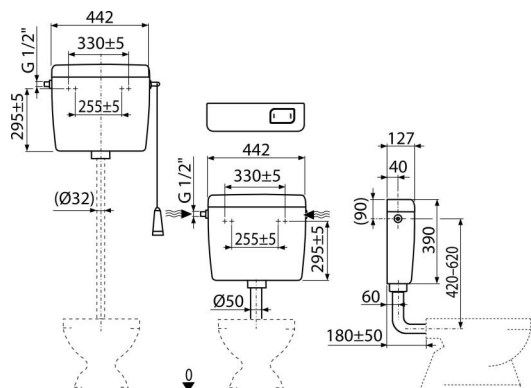

# A94-1/2"

Alca UNI univerzální WC nádržka START/STOP

## Použití

Pro montáž jako vysoko, středně i nízko položenou

Pro montáž na omítku

## Rozsah dodávky

- Fixační set: vrut  $\text{Ø}5 \times 40$  – 2 ks, hmoždinka  $\text{Ø}8$  – 2 ks
- Koleno  $\text{Ø}50/40$  mm pro nízko položenou nádržku
- Nádržka
- Napouštěcí (1/2") a vypouštěcí armatura
- Splachovací set pro nízko položenou nádržku (tlačítko)
- Splachovací set pro vysoko položenou nádržku (šňůrka, držátko, páka)

## Objednací kód, Logistické informace

Kód	EAN	Hmotnost (kus   balení   paleta)	Rozměr (kus   balení)	Množství (balení   paleta)
A94-1/2"	8594045936827	2,88   2,88   186,8 kg	456×410×142   – mm	1   58 ks