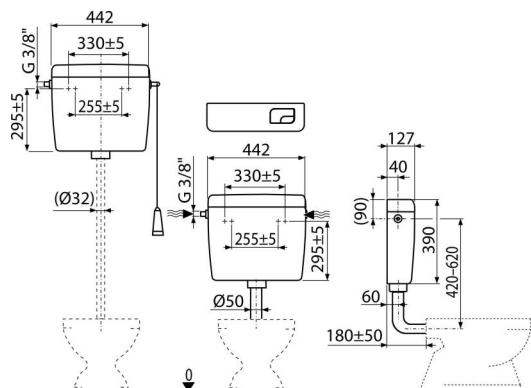

# A93-3/8"

Alca UNI DUAL univerzální WC nádržka

## Použití

Pro montáž jako vysoko, středně i nízko položenou

Pro montáž na omítku

## Rozsah dodávky

- Fixační set: vrut Ø5×40 – 2 ks, hmoždinka Ø8 – 2 ks
- Koleny Ø50/40 mm pro nízko položenou nádržku
- Nádržka
- Napouštěcí (3/8") a vypouštěcí armatura
- Splachovací set pro nízko položenou nádržku (tlačítko malé, velké)
- Splachovací set pro vysoko položenou nádržku (šňůrka, držátko, páka)

## Objednací kód, Logistické informace

Kód	EAN	Hmotnost (kus   balení   paleta)	Rozměr (kus   balení)	Množství (balení   paleta)
A93-3/8"	8595580501280	2,87   2,87   186,2 kg	456×410×142   – mm	1   58 ks