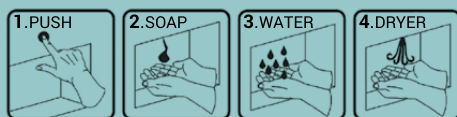

- včetně sifonu a upevňovací sady, povrch matný
- možnost dodání atypické délky dle přání zákazníka
- otvor pro sifon standardně na pravé straně (možnost změny na objednávku)

PIEZO NEREZOVÉ ANTIVANDALOVÉ MULTIFUNKČNÍ UMYVADLO

SLUN 70H 73701 230 V AC

- automatický dávkovač mýdla, automatický výtok vody a automatický osoušeč rukou v jednom
- včetně sifonu a závitových tyčí M10, povrch matný
- doplnění mýdla se provádí ze servisní místnosti
- **montáž do zdi přes závitové tyče z druhé strany stěny**
- jeden centrální vývod mýdla, vody a horkého vzduchu