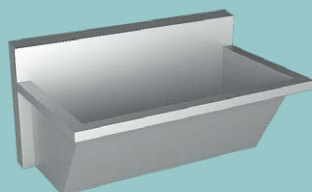

- včetně sifonu a upevňovací sady, povrch matný
- možnost dodání atypické délky dle přání zákazníka
- otvor pro sifon standardně na pravé straně (možnost změny na objednávku)