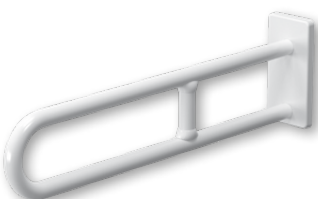

VINYLOVÉ MADLO, PEVNÉ, délka 800 mm, Ø 32 mm

SLZM 14VIN 49143 bílé