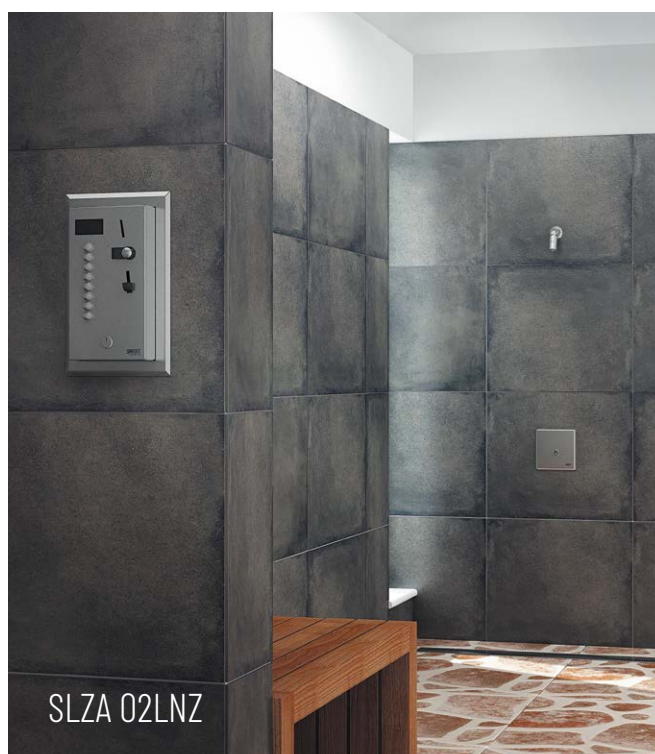

KOMBINOVANÉ PLATEBNÍ AUTOMATY

KOMBINOVANÝ AUTOMAT

1. SLZA 43A 88438 multifunkční platební automat pro spínání až 4 dveřních zámků, 24 VDC
   SLZA 43B 89430 multifunkční platební automat pro ovládání až 4 jednofázových spotřebičů, 24 V DC
   SLZA 43S 89432 multifunkční platební automat pro ovládání až 4 sprch 24 V DC

- AISI - 304, možnost dodání dle přání zákazníka AISI - 316L, povrch matný

VESTAVĚNÝ SPRCHOVÝ AUTOMAT

1. SLZA 02NZ 88024 volba sprchy automatem, pro 4 až 12 sprch, 24 V DC
   SLZA 02LNZ 88020 volba sprchy uživatelem, pro 4 až 8 sprch, 24 V DC

- montáž do zdi
- AISI - 304, možnost dodání dle přání zákazníka AISI - 316L, povrch matný

VESTAVĚNÝ ANTIVANDALOVÝ SPRCHOVÝ AUTOMAT PRO JEDNU SPRCHU

1. SLZA 03NZ 88034 24 V DC

- montáž do zdi
- AISI - 304, možnost dodání dle přání zákazníka AISI - 316L

VESTAVĚNÝ ANTIVANDALOVÝ AUTOMAT DVEŘNÍHO ZÁMKU, GSM, EUROZÁMEK

1. SLZA 40GVZ 88407 24 V DC

- montáž do zdi
- AISI - 304, možnost dodání dle přání zákazníka AISI - 316L

KOMPLETNÍ SORTIMENT AUTOMATŮ (MINCOVNÍ, ČIPOVÉ, ŽETONOVÉ, KARTOVÉ) NALEZNETE NA WWW.SANELA.CZ

SLZA 02LNZ