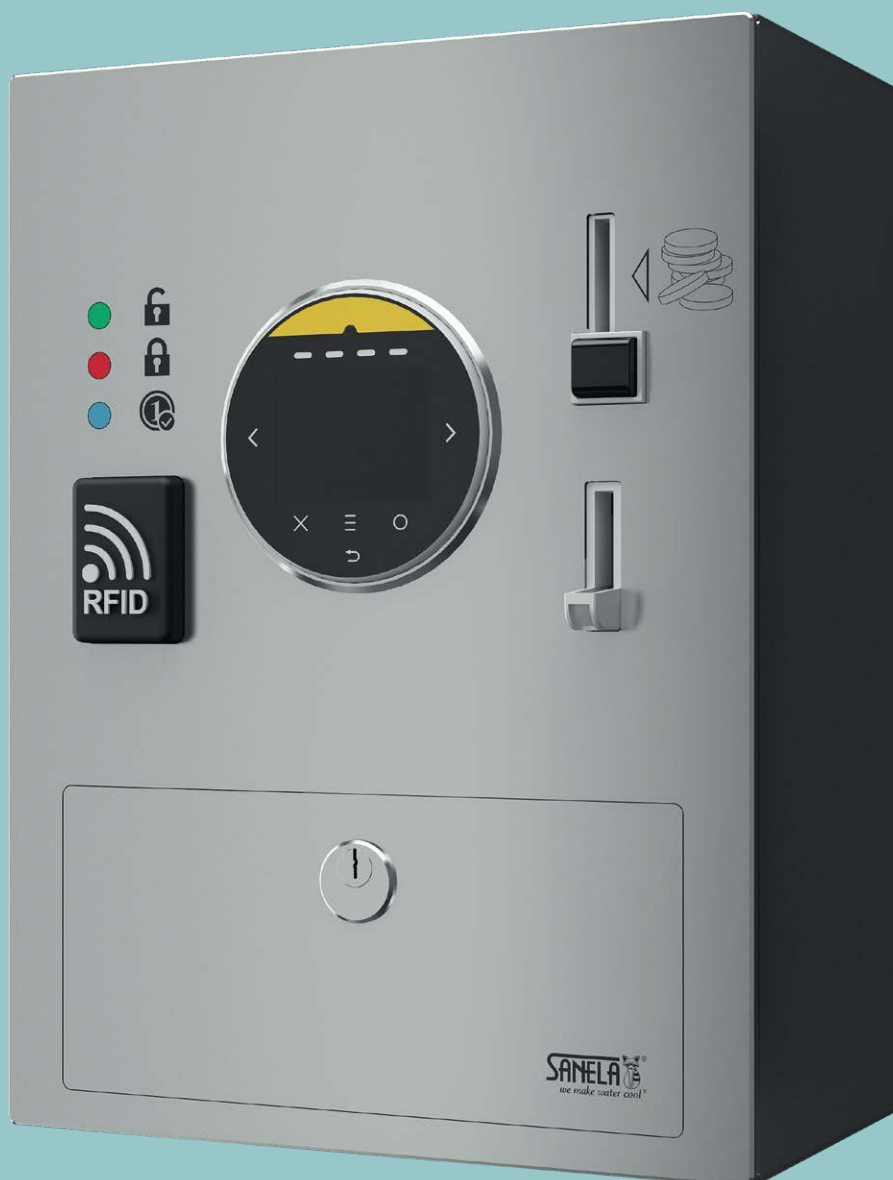

SLZM 06VIN 49062 bílé

VINYLOVÁ STOLIČKA DO SPRCHY, rozměr 380 x 380 x 430 mm

SLZM 30VIN 49300 bílé

SLZA 43A / SLZA 43B / SLZA 43S

Kombinovaný platební automat

SLZA 43A automat dveřního zámku s antivandal provedením. Po zaplacení automat otevře zámek dveří na nastavenou dobu.

SLZA 43B automat pro jednofázový spotřebič s antivandal provedením. Po zaplacení automat sepne stykač pračky, TV, fénu nebo dalšího zařízení na nastavený čas.

SLZA 43S automat pro ovládání sprchy s antivandal provedením. Po zaplacení automat spustí vodu ve sprše, přičemž si uživatel může libovolně pouštět a zastavovat vodu přímo ve sprše.